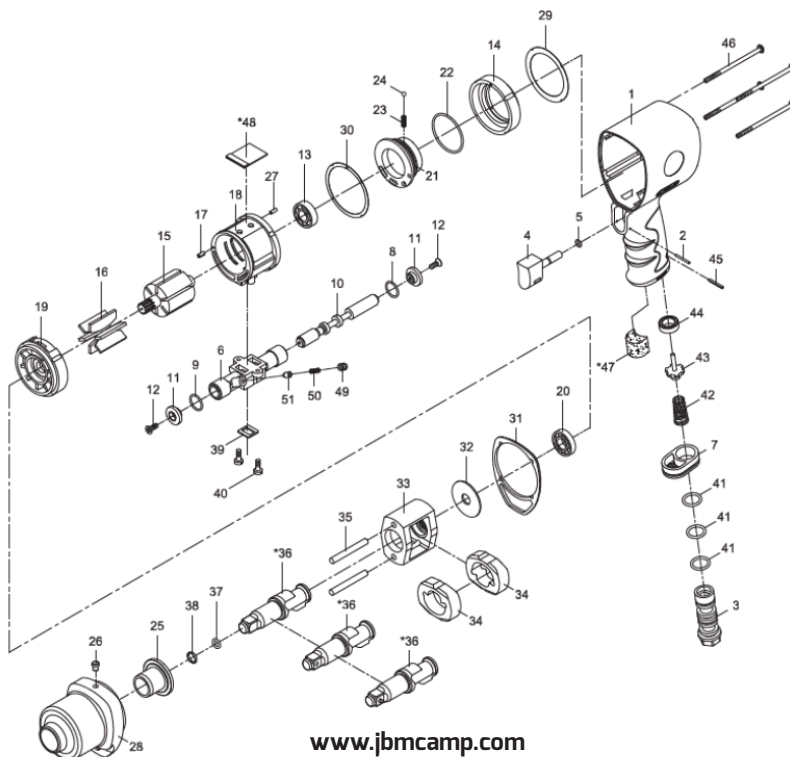

PART LIST

- ES** SET DE REPARACIÓN HERRAMIENTA PNEUMÁTICA - 51207/53520
- EN** AIR TOOL REPAIR KIT - 51207/53520
- FR** TROUSSE DE RÉPARATION POUR OUTILS PNEUMATIQUES - 51207/53520
- DE** REPARATURSATZ FÜR DRUCKLUFTWERKZEUGE - 51207/53520
- IT** KIT DI RIPARAZIONE PER UTENSILI PNEUMATICI - 51207/53520
- PT** KIT DE REPARAÇÃO DE FERRAMENTAS PNEUMÁTICAS - 51207/53520
- RO** SET DE UNELTE PENTRU INSTRUMENT PNEUMATIC - 51207/53520
- NL** REPARATIE-SETS VOOR PNEUMATISCH GEREEDSCHAP - 51207/53520
- HU** PNEUMATIKUS SZERSZÁMHOZ VALÓ JAVÍTÁSI KÉSZLET - 51207/53520
- RU** ПЕМКОМПЛЕКТ ДЛЯ ПНЕВМАТИЧЕСКОГО ИНСТРУМЕНТА - 51207/53520
- PL** ZESTAW DO NAPRAWY NARZĘDZIA PNEUMATYCZNEGO - 51207/53520

PART NUMBER	DESCRIPTION	QTY.
5	O-Ring / Junta tórica (4x1)	1
8	O-Ring / Junta tórica (11.5x1.5)	1
9	O-Ring / Junta tórica (11.4x1.25)	1
16	Rotor Blade / Pala rotativa	6
22	O-Ring / Junta tórica (40x2)	1
24	Steel Ball / Bola de acero (9/64")	1
31	Gasket / Junta	1
37	O-Ring / Junta tórica (6.5x2)	1
38	Retainer Ring / Anillo de retención	1
41	O-Ring / Junta tórica (15.54x2.62)	3
42	Valve Spring / Muelle de la válvula	1